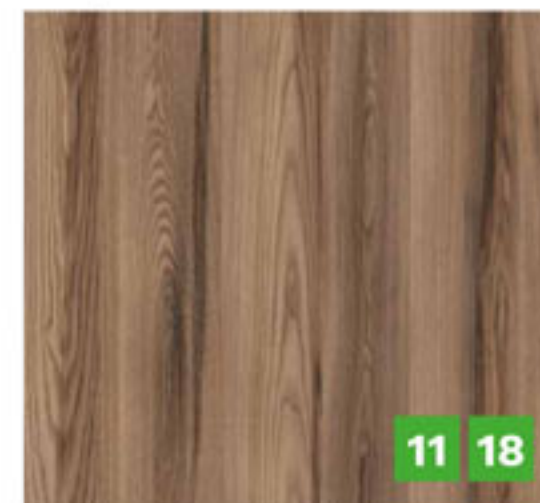

**16** ANOS  
GARANTIA

Mont Blanc New

Legno Crema

Sbiancato

Toulouse Oak

Elmo Macchiato

Delicato Ash

Carvalho Chamonix