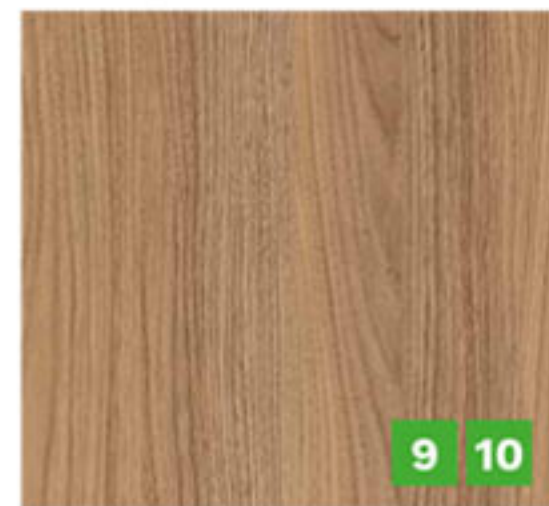

Decapê

9 10

Nogueira Málaga