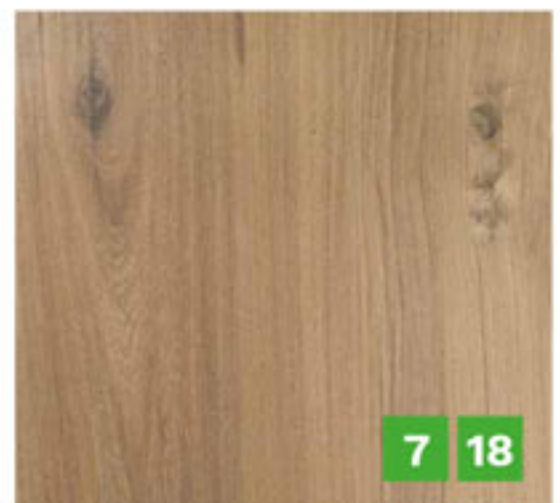

**16** ANOS  
GARANTIA

Mont Blanc New

Legno Crema

Sbiancato

Toulouse Oak

Elmo Macchiato

Delicato Ash

Carvalho Chamonix